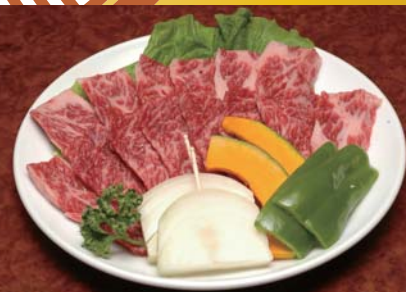

1頭分を特別価格で販売!

8月12日(日)

午前 10:30 ~ 販売開始

二戸市浄法寺町

場所：浄法寺総合支所前

※午前9:30頃より整理券を配布します。尚、商品の数には限りがあります。

【問い合わせ】 浄法寺町牧野組合連合会 (浄法寺総合支所地域課内) TEL0195-38-2211